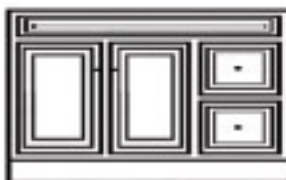

matching vanities

B

bath

palermo sienna

MBE 2430
MBE 3030

*Special order only
*Denotes Stock Color or Stock Size

VA Series
30"(W) x 34.5"(H) x 21"(D)
Drawers R or L*

VA Series
36"(W) x 34.5"(H) x 21"(D)
Drawers R or L*