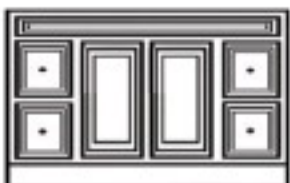

VA Series
42"(W), 48"(W), & 60"(W)*
34.5"(H) x 21"(D)
2 Doors /2, Drawers R & L