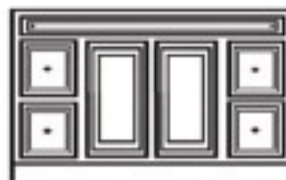

matching vanities

B

bath

palermo sienna

MBE 2430
MBE 3030

*Special order only
*Denotes Stock Color or Stock Size

VA Series
30"(W) x 34.5"(H) x 21"(D)
Drawers R or L*

VA Series
36"(W) x 34.5"(H) x 21"(D)
Drawers R or L*