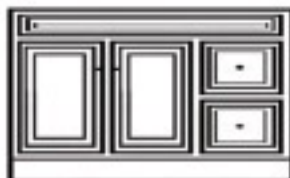

*Special order only
*Denotes Stock Color or Stock Size

VA Series
30"(W) x 34.5"(H) x 21"(D)
Drawers R or L*

VA Series
36"(W) x 34.5"(H) x 21"(D)
Drawers R or L*

VA Series
42"(W)*, 48"(W), & 60"(W)*
34.5"(H) x 21"(D)
2 Doors /2, Drawers R & L

VA Series
30"(W) x 34.5"(H) x 21"(D)
Drawers R or L*

VA Series
36"(W) x 34.5"(H) x 21"(D)
Drawers R or L*

VA Series
42"(W)*, 48"(W), & 60"(W)*
34.5"(H) x 21"(D)
2 Doors /2, Drawers R & L