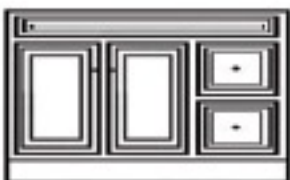

*Special order only
*Denotes Stock Color or Stock Size

VA Series
30"(W) x 34.5"(H) x 21"(D)
Drawers R or L*

VA Series
36"(W) x 34.5"(H) x 21"(D)
Drawers R or L*

VA Series
42"(W), 48"(W), & 60"(W)*
34.5"(H) x 21"(D)
2 Doors /2, Drawers R & L

VA Series
30"(W) x 34.5"(H) x 21"(D)
Drawers R or L*

VA Series
36"(W) x 34.5"(H) x 21"(D)
Drawers R or L*

VA Series
42"(W), 48"(W), & 60"(W)*
34.5"(H) x 21"(D)
2 Doors /2, Drawers R & L

milano sable

mirror