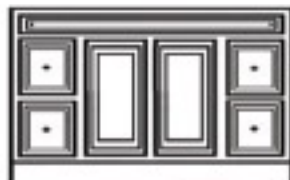

*Special order only
*Denotes Stock Color or Stock Size

VA Series
30"(W) x 34.5"(H) x 21"(D)
Drawers R or L*

VA Series
36"(W) x 34.5"(H) x 21"(D)
Drawers R or L*

VA Series
42"(W)*, 48"(W), & 60"(W)*
34.5"(H) x 21"(D)
2 Doors /2, Drawers R & L

VA Series
30"(W) x 34.5"(H) x 21"(D)
Drawers R or L*

VA Series
36"(W) x 34.5"(H) x 21"(D)
Drawers R or L*

VA Series
42"(W)*, 48"(W), & 60"(W)*
34.5"(H) x 21"(D)
2 Doors /2, Drawers R & L